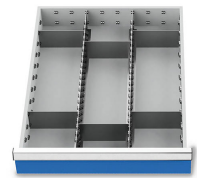

Metalleinteilung Set 8-teilig, R 18-24, Schubladennutzmaß 450 x 600 mm, Blendenhöhen 100 / 125 mm

Art.Nr.	113BLH100
Kategorie	Schubladeneinsätze
Unterkategorie	Metalleinteilung R 18-24
UVP (netto)	29,09 EUR
Artikelbeschreibung	2 x MF 600 mm 6 x TW 150 mm

Katalog (Seite)	(97) Gesamtkatalog
Rastermaß	R 18-24
Bestelleinheit	1 Stück
Versandart	Paketdienst
Lieferzeit	15 - 20 Werktage
Verpackungseinheit	1
Standardfarbe	verzinkt
Material	Qualitätsfeinblech
Breite	450 mm
Tiefe	600 mm
Höhe	75 mm
Eigengewicht	1.33 kg
Zolltarifnummer	94039010
EAN	4050413003378