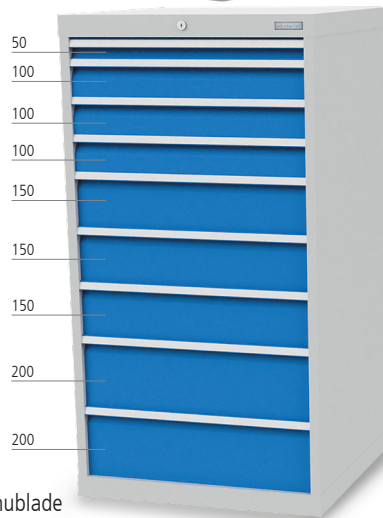

### Schubladenschränke Tiefe 736 mm, R 24-24

- Schubladen mit 50 mm Blendenhöhe, 70 kg Tragkraft
- Schubladen ab 75 mm Blendenhöhe, 100 kg Tragkraft
- Schubladennutzmaß: 600 x 600 mm

- 6 x Schublade

Art.-Nr.	Maße in mm (BxTxH)	Bestelleinheit	Preis in €
700/0141V10A	705 x 736 x 1019	1 Stück	<b>587,81</b>
700/0141V10A-3		3 Stück + 5L Bierfass	<b>1.658,43</b>

**Sie sparen 105,00 €**

- 9 x Schublade

Art.-Nr.	Maße in mm (BxTxH)	Bestelleinheit	Preis in €
713/1332V10A	705 x 736 x 1319	1 Stück	<b>1.319,93</b>
713/1332V10A-3		3 Stück + 5L Bierfass	<b>3.654,79</b>

**Sie sparen 305,00 €**