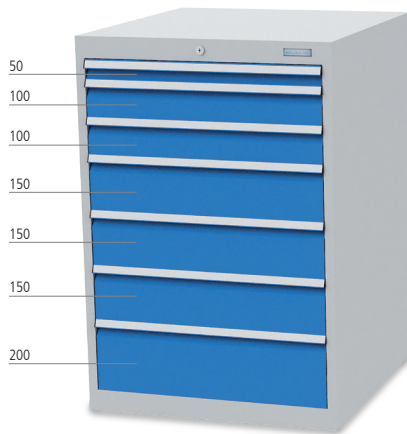

### Schubladenschrank Tiefe 736 mm, R 24-24

- 7 x Schublade
- Schubladen-Vollauszug (VA) 100 %
- Schubladen mit 50 mm Blendenhöhe, 70 kg Tragkraft
- Schubladen ab 75 mm Blendenhöhe, 100 kg Tragkraft
- Schubladennutzmaß: 600 x 600 mm