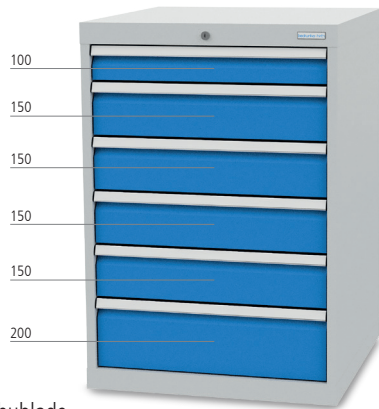

Schubladenschränke Tiefe 736 mm, R 24-24

- Schubladen mit 50 mm Blendenhöhe, 70 kg Tragkraft
- Schubladen ab 75 mm Blendenhöhe, 100 kg Tragkraft
- Schubladennutzmaß: 600 x 600 mm

- 6 x Schublade

Art.-Nr.	Maße in mm (BxTxH)	Bestelleinheit	Preis in €
700/0141V10A	705 x 736 x 1019	1 Stück	587,81
700/0141V10A-3		3 Stück + 5L Bierfass	1.658,43

Sie sparen 105,00 €