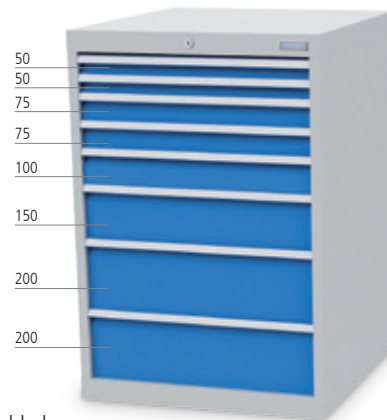

*Versand der Produkte innerhalb von 72 Stunden in folgenden Produktfarben: Gehäuse RAL 7035 lichtgrau und Blenden RAL 5012 lichtblau.

Reihenwerkbank 1500 mm | Tiefe 750 mm | R18-24

- Arbeitsplatte Buche Multiplex: 1500 x 750 x 40 mm
- Schubladennutzmaß: 450 x 600 mm
- 1 x Schubladenschrank 555 mm breit | 5 x Schublade
- Schubladen-Vollauszug (VA) 100 %, 100 kg Tragkraft
- Fußgestell aus Vierkantrohr 50 x 50 x 2 mm
- Zylinderschloss mit zwei Schlüsseln
- Anlieferung unmontiert, zur einfachen Selbstmontage

* EXPRESS VERSAND IN 72h
799,00 €

Art.-Nr.	MaÙe in mm (BxTxH)	Preis in €
03.15.580.5-1VA	1500 x 750 x 859	843,60

Reihenwerkbank 2000 mm | Tiefe 750 mm | R18-24

- Arbeitsplatte Buche Multiplex: 2000 x 750 x 40 mm
- Schubladennutzmaß: 450 x 600 mm
- 1 x Schubladenschrank 555 mm breit | 4 x Schublade
- Schubladen mit Vollauszug (VA) 100 %, 100 kg Tragkraft
- Fußgestell aus Vierkantrohr 50 x 50 x 2 mm
- Zylinderschloss mit zwei Schlüsseln
- Anlieferung unmontiert, zur einfachen Selbstmontage

* EXPRESS
VERSAND IN
72h
769,00 €

Art.-Nr.	Maße in mm (B x T x H)	Preis in €
04.10.06V10B	555 x 736 x 990	853,86

Schubladenschrank | Tiefe 736 mm | R24-24

- 8 x Schublade
- Schubladen-Vollauszug (VA) 100 %
- Schubladen mit 50 mm Blendenhöhe, 70 kg Tragkraft
- Schubladen ab 75 mm Blendenhöhe, 100 kg Tragkraft
- Schubladennutzmaß: 600 x 600 mm
- Schubladenführungen kugelgelagert
- Einzel-Auszugssperre

* EXPRESS
VERSAND IN
72h
799,00 €

Art.-Nr.	Maße in mm (B x T x H)	Preis in €
700/2321V10A	705 x 736 x 1019	910,86

Schubladenschrank | Tiefe 736 mm | R24-24

- 8 x Schublade
- Schubladen-Vollauszug (VA) 100 %
- Schubladen mit 50 mm Blendenhöhe, 70 kg Tragkraft
- Schubladen ab 75 mm Blendenhöhe, 100 kg Tragkraft
- Schubladennutzmaß: 600 x 600 mm
- Schubladenführungen kugelgelagert
- Einzel-Auszugssperre