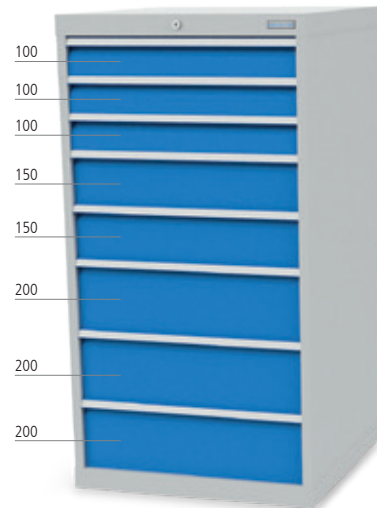

~~1.261,00 €~~
799,00 €

Art.-Nr.	MaÙe in mm (BxTxH)
03.19.25VA	2000 x 750 x 859

Reihenwerkbank 1500 mm | Tiefe 750 mm | R18-24

- Arbeitsplatte Buche Multiplex: 1500 x 750 x 40 mm
- Schubladennutzmaß: 450 x 600 mm
- 1 x Schubladenschrank 555 mm breit
- 5 x Schublade
- Schubladen-Vollauszug (VA) 100 %, 100 kg Tragkraft
- Fußgestell aus Vierkantröhr 50 x 50 x 2 mm
- Zylinderschloss mit zwei Schlüsseln
- Anlieferung unmontiert, zur einfachen Selbstmontage

Schubladenschränke | Tiefe 736 mm

- Verschweißte Stahlblechkonstruktion
- Gehäuse: pulverbeschichtet
- Zentralverriegelung
- Schubladen-Vollauszug (VA) 100 %, 100 kg Tragkraft

- Schubladenführungen kugelgelagert
- Einzel-Auszugssperre
- Einzelverriegelung pro Schublade möglich
- Griffleisten mit Beschriftungsstreifen zum Einlegen

~~1.205,00 €~~
799,00 €

- 9 x Schublade
- Schubladennutzmaß: 450 x 600 mm

Art.-Nr.	Maße in mm (BxTxH)
500/0900V10A	555 x 736 x 1019

~~1.121,00 €~~
799,00 €

- 6 x Schublade
- Schubladennutzmaß: 900 x 600 mm

Art.-Nr.	Maße in mm (BxTxH)
100/0213V10A	1005 x 736 x 1019

- 8 x Schublade
- Schubladennutzmaß: 600 x 600 mm

~~1.341,00 €~~
799,00 €

Art.-Nr.	Maße in mm (BxTxH)
713/0323V10A	705 x 736 x 1319

*Versand der Produkte innerhalb von 72 Stunden in folgenden Produktfarben: Gehäuse RAL 7035 lichtgrau und Blenden RAL 5012 lichtblau.