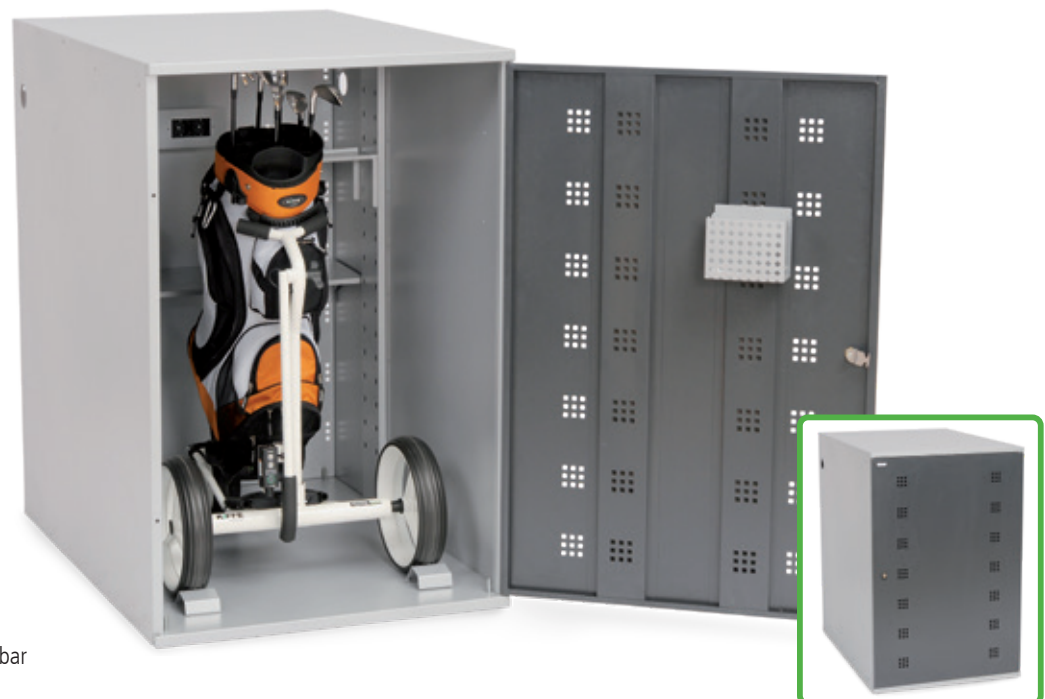

Wir planen ihre optimale Lösung in Schrankbedarf und Aufteilung.

Die Bedrunka+Hirth Golfschränke sind langlebig, robust und hochmodern – die beste Wahl für Ihre Caddiehalle!

Ihre Vorteile

- eine große Standard- Farbpalette nach RAL und eine hochwertige Pulverbeschichtung
- Grundausstattung bestehend aus einem Zylinder- Hebelschloß und 2 Schlüsseln, alle Schlösser hauptschlüsselfähig
- verwindungssteife Türen durch eine verschweißte Rasterschiene an der Innenseite – gleichzeitig Halterung für die Ablagebox
- einen mäusedichten Innenschutz für Caddie und Zubehör
- einen gedämpften Türanschlag durch Kunststoffkappen im Gehäuse
- komplette Innenraumnutzung für Trolleys, Bags, Caddies, Handschuhe, Schuhe etc.
- große Stellfüße gewährleisten einen sicheren Stand und bieten einen Niveaueausgleich von bis zu 50mm
- ein umfangreiches Zubehör- und Nachrüstsoriment
- die Fertigung im Baukastensystem – Anordnung nach individuellen Wünschen
- ein Verstärktes Bodenblech im Frontbereich – Durchbiegen der Trittkante ausgeschlossen.
- Lieferung in neuartiger Modulbauweise, die jederzeit erweiterbar ist – auch für bereits bestehende Systeme

04.GOL.12

Einzelschrank

- Tür rechts oder links anschlagbar
- Für 1x Ziehcaddie und Bag
- Als Boden- oder Aufsatzschrank

Art.-Nr.	Maße in mm (B x T x H)	Ausführung
04.GOL.01L	550 x 600 x 1250	Türe Anschlag links
04.GOL.01R	550 x 600 x 1250	Türe Anschlag rechts

Elektroschrank

- Tür rechts oder links anschlagbar
- für 1x Elektrocaddie mit Bag
- nur als Bodenschrank einsetzbar

Art.-Nr.	Maße in mm (B x T x H)	Ausführung
04.GOL.03L	825 x 1200 x 1250	Türe Anschlag links
04.GOL.03R	825 x 1200 x 1250	Türe Anschlag rechts