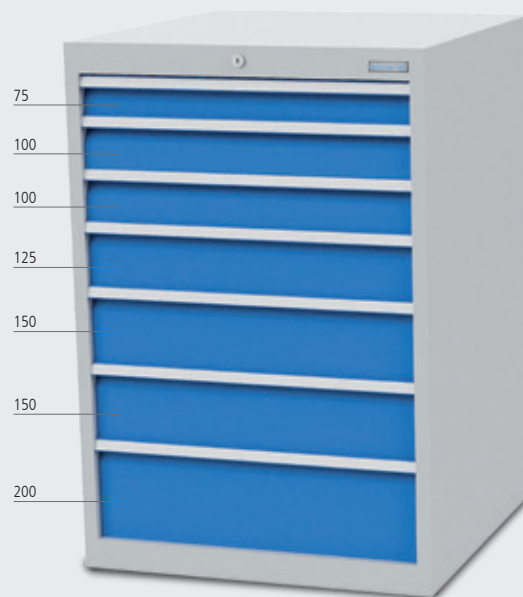

BEST OF 2022-11

Armoire à tiroirs | R24-24

Réf. art. 700/1321V10A

- 7 x tiroirs
- Tiroirs à extension complète (EC) 100 %, capacité de charge par tiroir 100 kg
- Dimensions utiles des tiroirs: 600 x 600 mm
- Glissières avec roulement à billes
- L x P x H: 705 x 736 x 1019 mm

LIVRAISON

SOUS
10 JOURS

~~798,25,-~~

729,65,- €

bedrunka+hirth

Workplace up to date – mehr Raum zum Arbeiten

Cette offre n'est valable que pour les revendeurs spécialisés en RAL 7035/5012, offre valable jusqu'au 30.11.2022